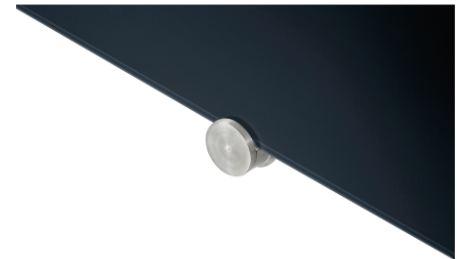

Glastafel 100x150cm schwarz

- Hochwertiges rahmenloses Glasboard für die langfristige, intensive Nutzung
- Beschreibbar mit Kreidemarkern oder trocken abwischbaren Whiteboardmarkern
- Gehärtetes Sicherheitsglas und magnetische Glasoberfläche (4 mm)
- Wandmontage mit dekorativen Montagewinkeln; im Hoch- oder Querformat möglich
- 2 extrastarke Magnete (Durchm. 12 mm), 1 Legamaster Kreidemarkers, Montageset und Montageanleitung im Lieferumfang enthalten

- Dekoratives Glasboard mit langlebiger Glasoberfläche aus gehärtetem Sicherheitsglas für eine intensive Nutzung im Büro oder Home-Office
- Beste Schreibeigenschaften: Optimale Ergebnisse erzielen Sie mit den Kreidemarkern von Legamaster
- Magnetische Oberfläche: einfaches Anbringen von Notizen, Skizzen und Fotos
- Leicht zu reinigen: glatte, hygienische Glasoberfläche
- 25 Jahre Garantie auf die perfekte Beschreibbarkeit und Abwischbarkeit der Tafel bei Verwendung von Legamaster-Zubehör

Spezifikationen

| | |
|-----------------------------|-------------------------------------|
| Verpackungsmaterial | Karton und versiegelte Folie |
| Oberfläche (Material/Farbe) | Sicherheitsglas / Schwarz |
| Magnetisch | Ja |
| Artikel Maße | 1500 x 1000 x 4 mm |
| Auf Rollstativ | Nein |
| Rollen | Nein |
| Anzahl Rollen | 0 |
| Doppelseitig | Nein |
| Gewicht pro m2 | 12.00 kg |
| Aufbautyp | Wandmontage (Haken) |
| Im Lieferumfang enthalten | Marker, Montagematerialien, Magnete |
| Produktgarantie | 2 Jahre |
| Oberflächengarantie | 25 Jahre |